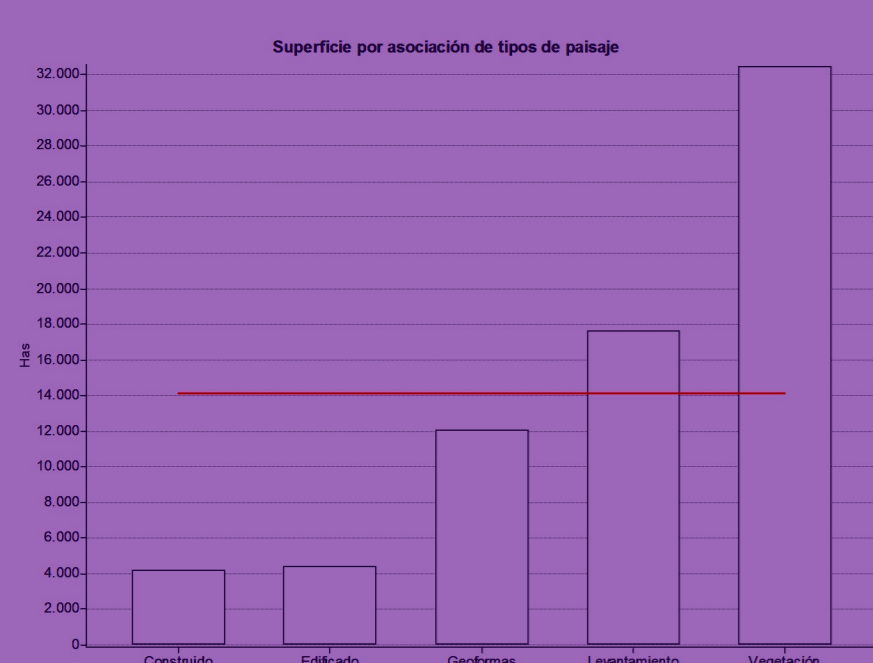

I-1 Asociación de tipos de paisaje

- Construido (agrario)
- Edificado
- Geoformas
- Levantamiento (agrario)
- Vegetación

Estadísticos Superficie (has)

Número polígonos	2.045
Superficie mínima	0,20
Superficie máxima	8.804,02
Superficie total	70.754,93
Superficie media	34,59
Desviación Estándar	315,24

Asociación	Nº polígonos	Area Has
Construido (agrario)	158	4208,15
Edificado	880	4427,30
Geoformas	410	12052,04
Levantamiento (agrario)	494	17623,80
Vegetación	103	32443,65